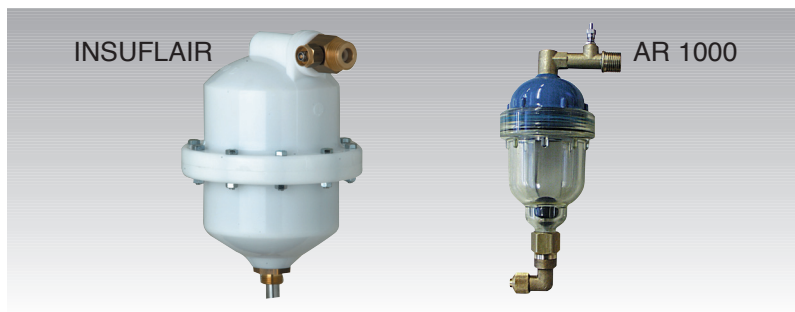

ACCESORIOS

Alimentadores automáticos de aire

Modelo

INSUFLAIR 600
SURPRES II
AR 1000

Interruptores de nivel

Modelo

MINIMATIC-C
AK-53120

Presostatos

Modelo

FSG 2
XMPA 6
XMPA 12
FSG 2J20FORM/M4
XMXA06L

Manómetros

Modelo

MN 0-6
MN 0-10
MNG 0-10
MNG 0-16

Racor

Modelo

Racor 5 vías 1" 83 mm.
Racor 5 vías 1" 92 mm.
Racor 5 vías 1" 120 mm.
Racor 5 vías 1" x 3/4" x 1"

Tapa para pozos de 4" en AISI 304

Modelo

Tapa 1" 1/4.
Tapa 1" 1/2.
Tapa 2".